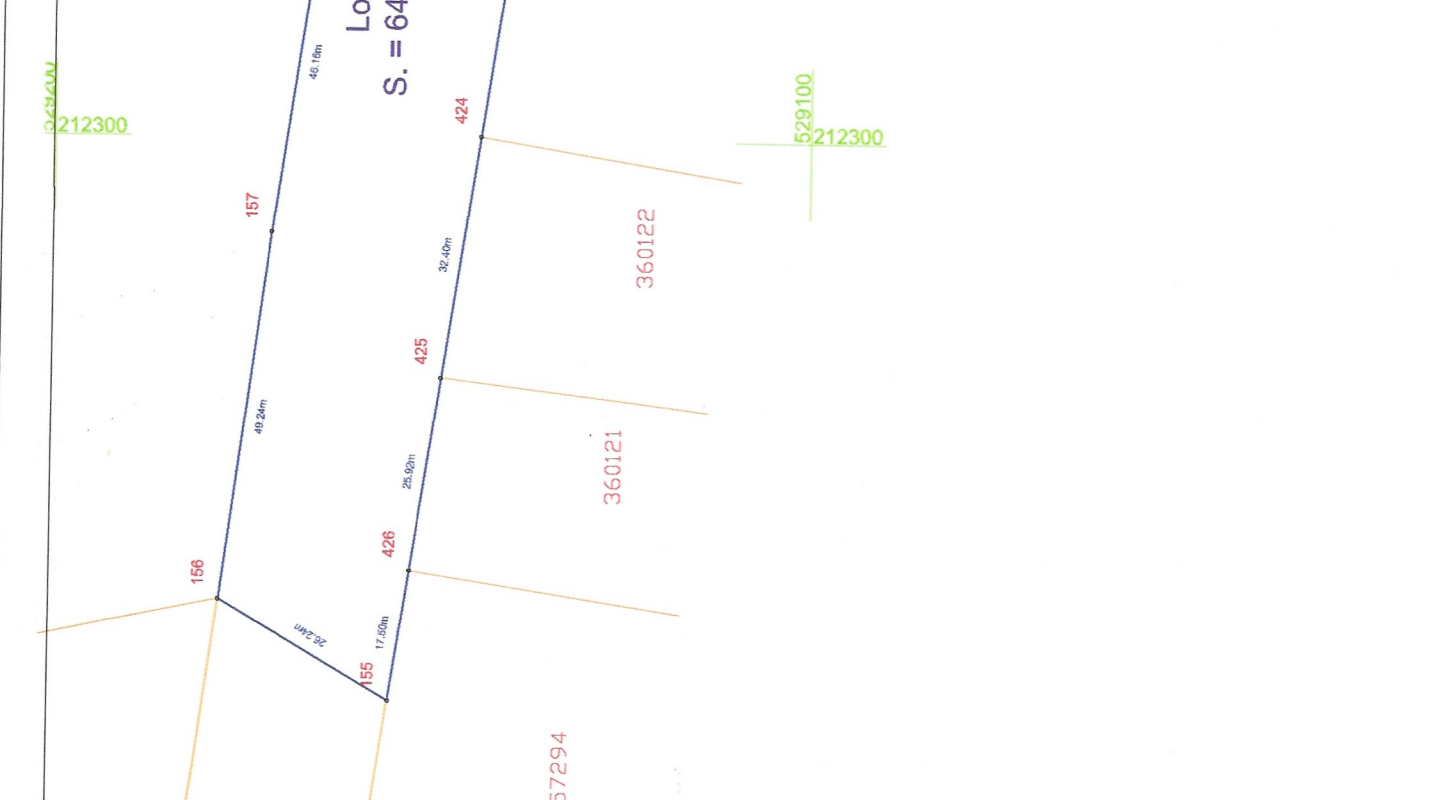

Plan de amplasament si delimitare a imobilului

Scara 1:1000

A. Date referitoare la teren		
Nr. parcela	Categoris de folosinta drum	Suprafata (mp)
1		64218
Total		64218

B. Date referitoare la constructii		
Cod	Destinatia	Suprafata la sol (mp)
-	-	-
Total		-

Suprafata totala a imobilului masurata: 64218 mp
Suprafata din act: 64218 mp

Proiectant: **Sebestia n-Toma Mann**
Ingeger: **Sebestia n-Toma Mann**
Cămin Anghel Mihail, Arad

Proiect nr. 762/27-12-2024
Data: 20.05.2024

Proiectant: **Sebestia n-Toma Mann**
Ingeger: **Sebestia n-Toma Mann**
Cămin Anghel Mihail, Arad

Proiect nr. 762/27-12-2024
Data: 20.05.2024

Proiectant: **Sebestia n-Toma Mann**
Ingeger: **Sebestia n-Toma Mann**
Cămin Anghel Mihail, Arad

Proiect nr. 762/27-12-2024
Data: 20.05.2024

Proiectant: **Sebestia n-Toma Mann**
Ingeger: **Sebestia n-Toma Mann**
Cămin Anghel Mihail, Arad